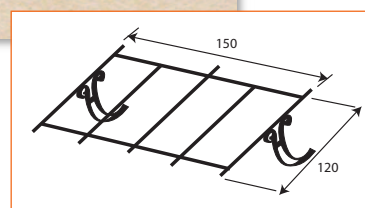

# Une pente

150 x 120 cm - sans vitrage

## Conception :

- Cornière et fer à Té de 30.
- Console en carré plein 18
- Pose à sceller.
- Verre non fourni.
- Livraison avec une peinture d'apprêt noire ; les rayures, les éclats et rouille superficiels ne peuvent être considérés comme vices de fabrication.
- A recouvrir lors de la pose, de deux couches de laque finition antirouille.
- *Option fourniture* : Vitrage ARMÉ CLAIR 6 mm, découpe bord brut (non posé, sans accessoires de pose).