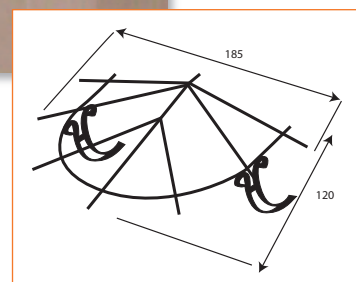

# Eventail

185 x 120 cm - sans vitrage

## Conception :

- Cornière et fer à Té de 30.
- Console en carré plein 18
- Pose à sceller.
- Verre non fourni.
- Livrée avec une peinture d'apprêt noire ; les rayures, les éclats et rouille superficiels ne peuvent être considérés comme vices de fabrication.
- A recouvrir lors de la pose, de deux couches de laque finition antirouille.