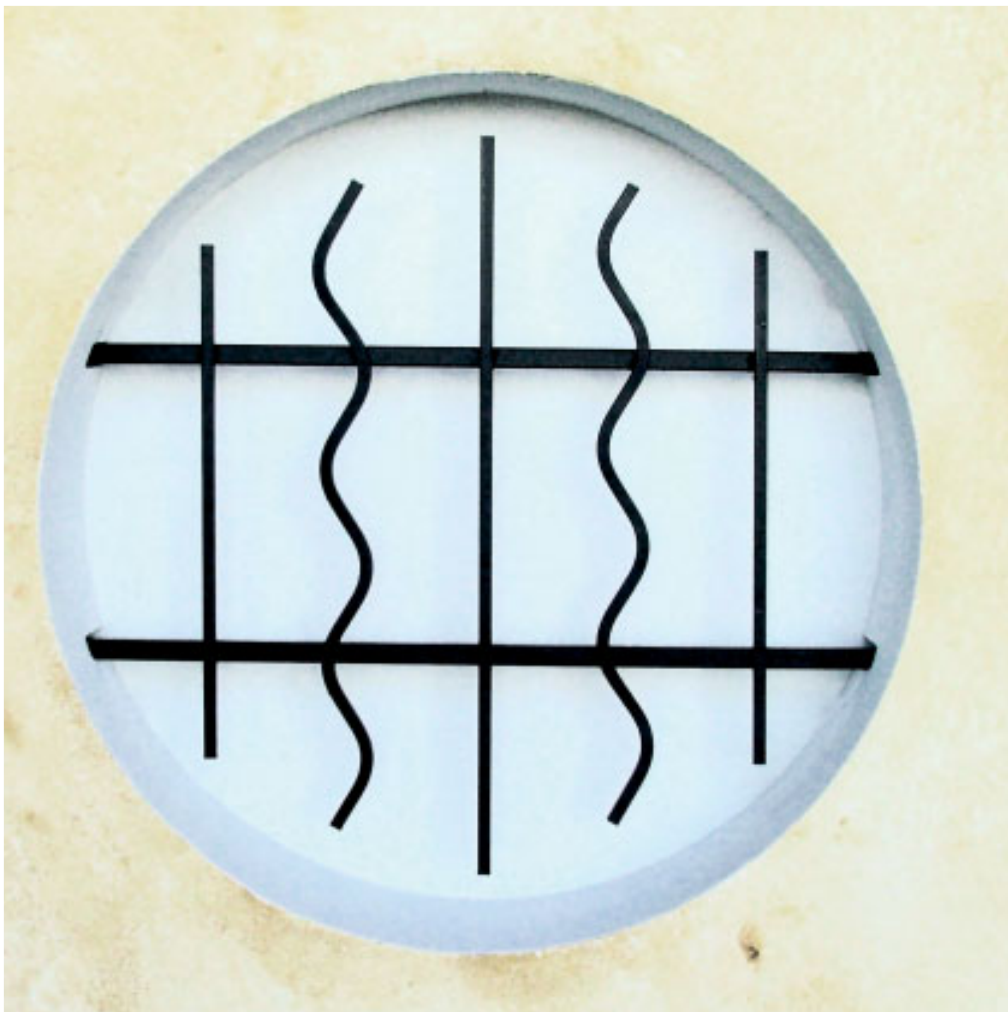

# Oeil de boeuf Ø60 à Ø100

**AZUR**

Modèles présentés Ø 80