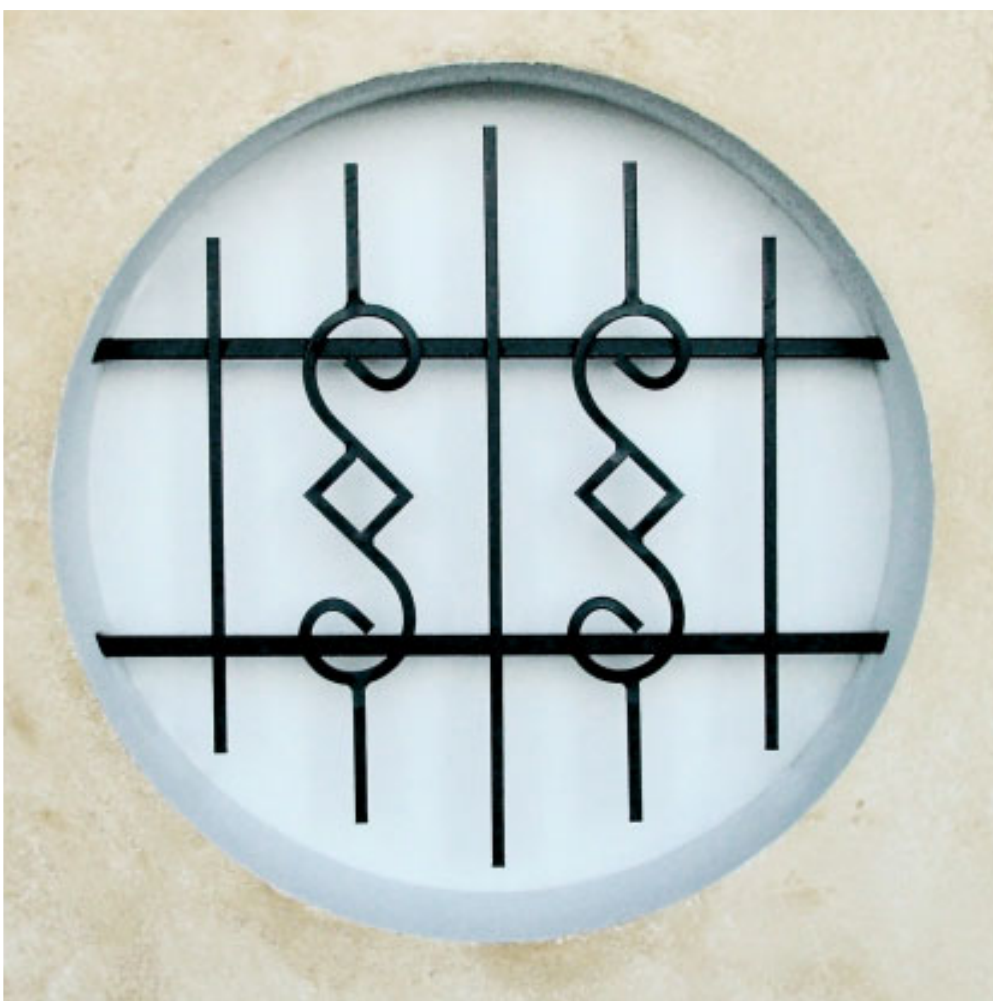

Oeil de boeuf Ø60 à Ø100

NECTRA

Modèles présentés Ø 80