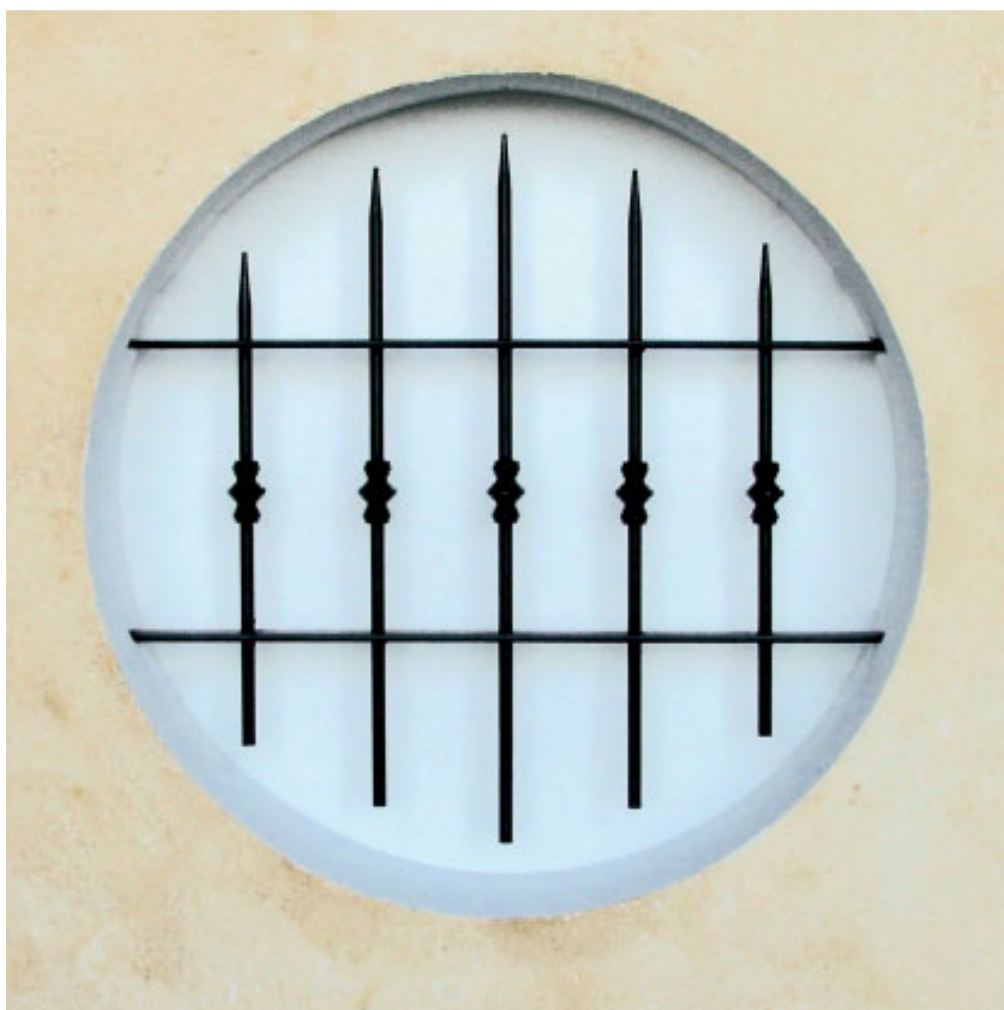

Oeil de boeuf Ø60 à Ø100

Modèles présentés Ø 80

MANOIR